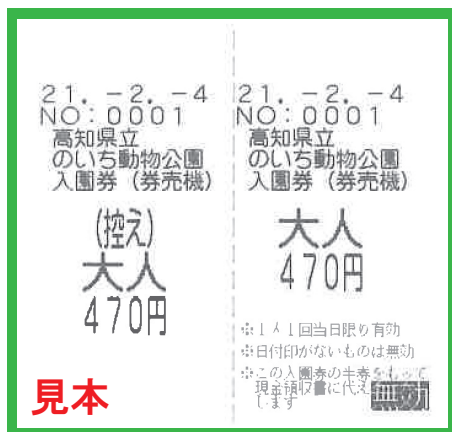

ご来園の皆さまへ

券売機で入園券を購入される場合、入園券は**下記左**のものになります。購入された入園券は窓口職員にご提示ください。控えをいただいてからご入園願います。

＜券売機の入園券＞

＜通常の入園券＞

※デザインは変わります。

通常の入園券との交換はできませんので、ご注意ください。